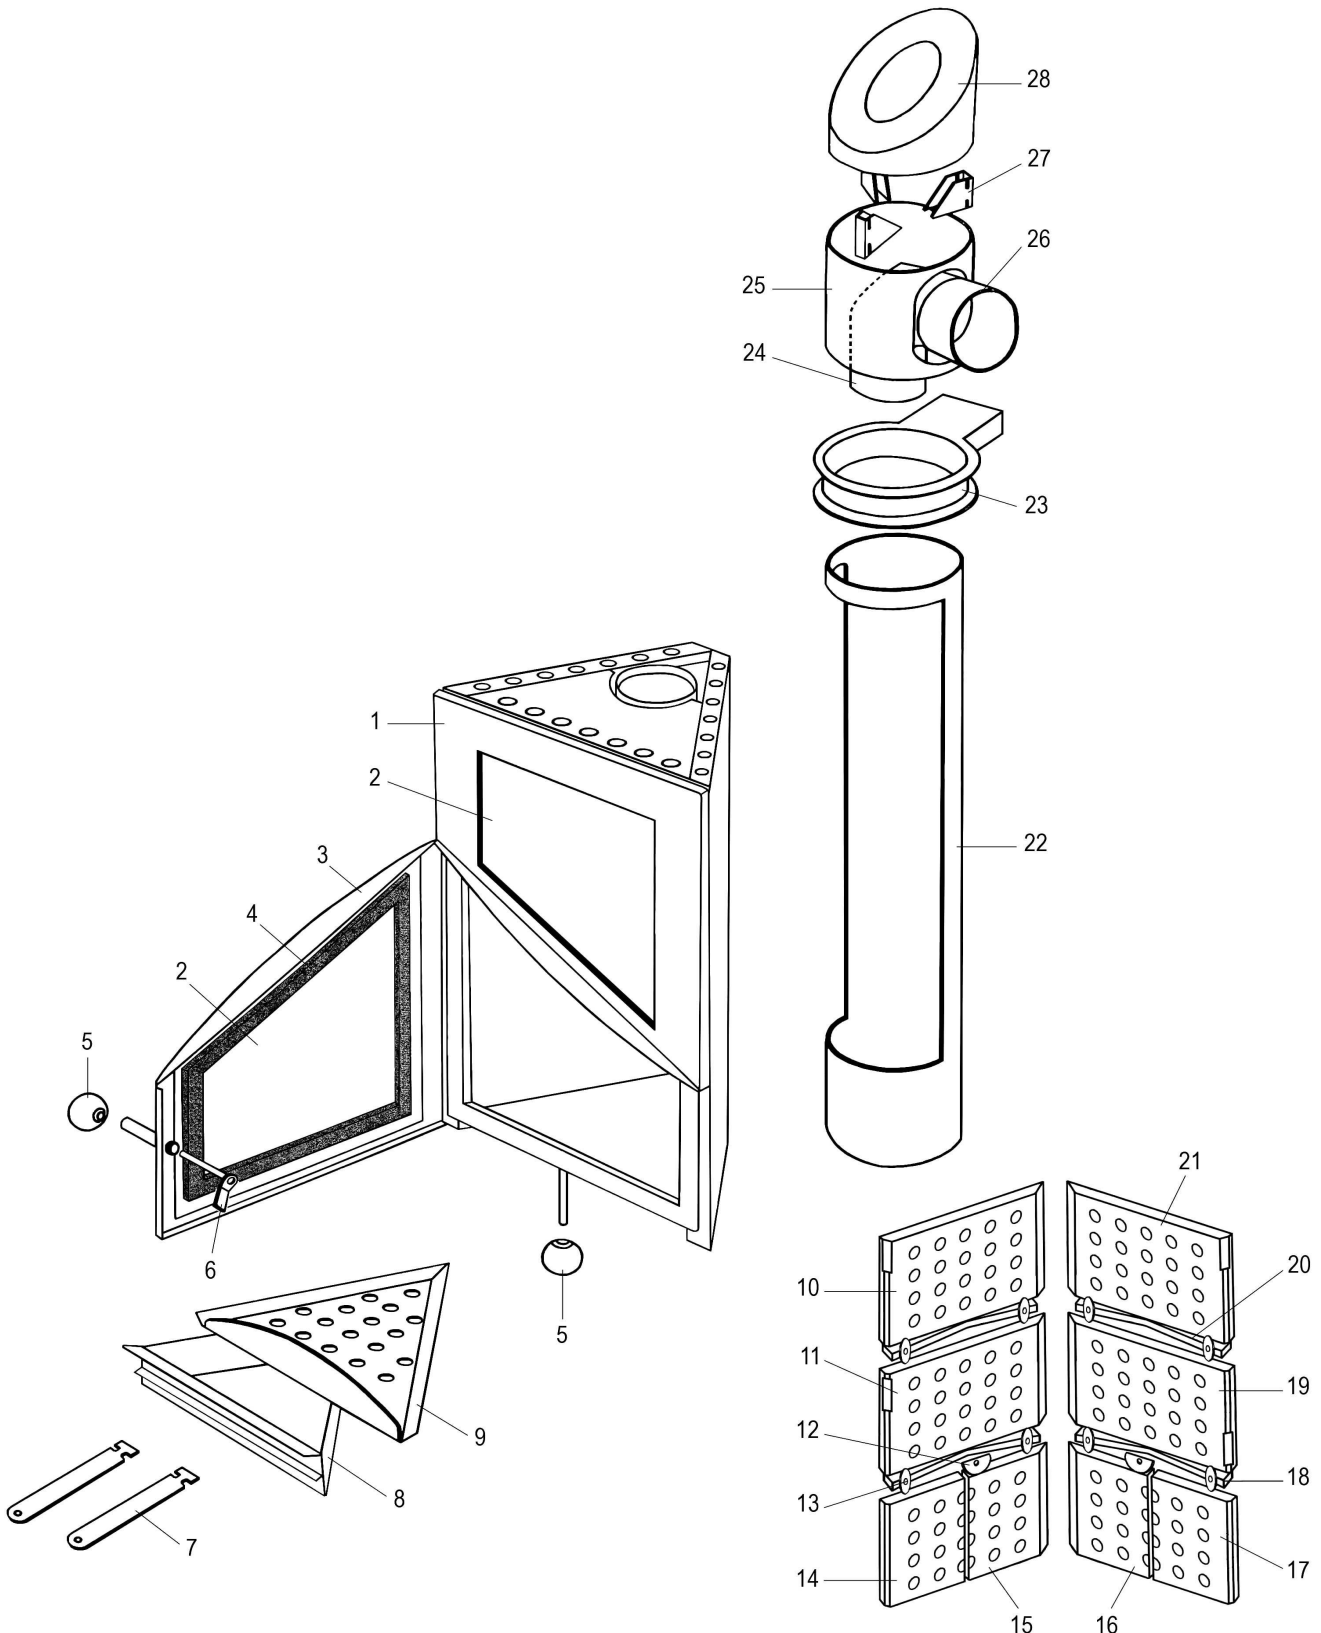

**POELE BOIS LUX
NOIR C07746.06-DA**

Eclaté
**POELE BOIS LUX
 NOIR C07746.06-DA**

REP.	DESIGNATION	REF. PIECE	1ère URG	REP.	DESIGNATION	REF. PIECE	1ère URG
1	Partie supérieure	D0025886					
2	Verre (2)	D0025889	X				
3	Porte	D0025888					
4	Joint de porte	D0025887	X				
5	Bouton (2)	D0025890					
6	Verrou	D0025891					
7	Poignée de cendrier (2)	D0025892					
8	Cendrier	D0025893					
9	Grille de cendrier	D0025894	X				
10	Brique supérieure gauche	D0025902	X				
11	Brique centrale gauche	D0025905	X				
12	Maintien de demi-brique (2)	D0025910					
13	Maintien de brique (8)	D0025913					
14	Demi-brique extérieure gauche	D0025909	X				
15	Demi-brique intérieure gauche	D0025908	X				
16	Demi-brique intérieure droite	D0025907	X				
17	Demi-brique extérieure droite	D0025906	X				
18	Support brique centrale (2)	D0025911					
19	Brique centrale droite	D0025904	X				
20	Support brique supérieure (2)	D0025912					
21	Brique supérieure droite	D0025903	X				
22	Colonne	D0025895					
23	Crochet de fixation	D0025897					
24	Coude	D0025896					
25	Tuyau de raccordement	D0025900					
26	Buse	D0025901					
27	Equerre support chapeau (3)	D0025899					
28	Chapeau de tuyau	D0025898					